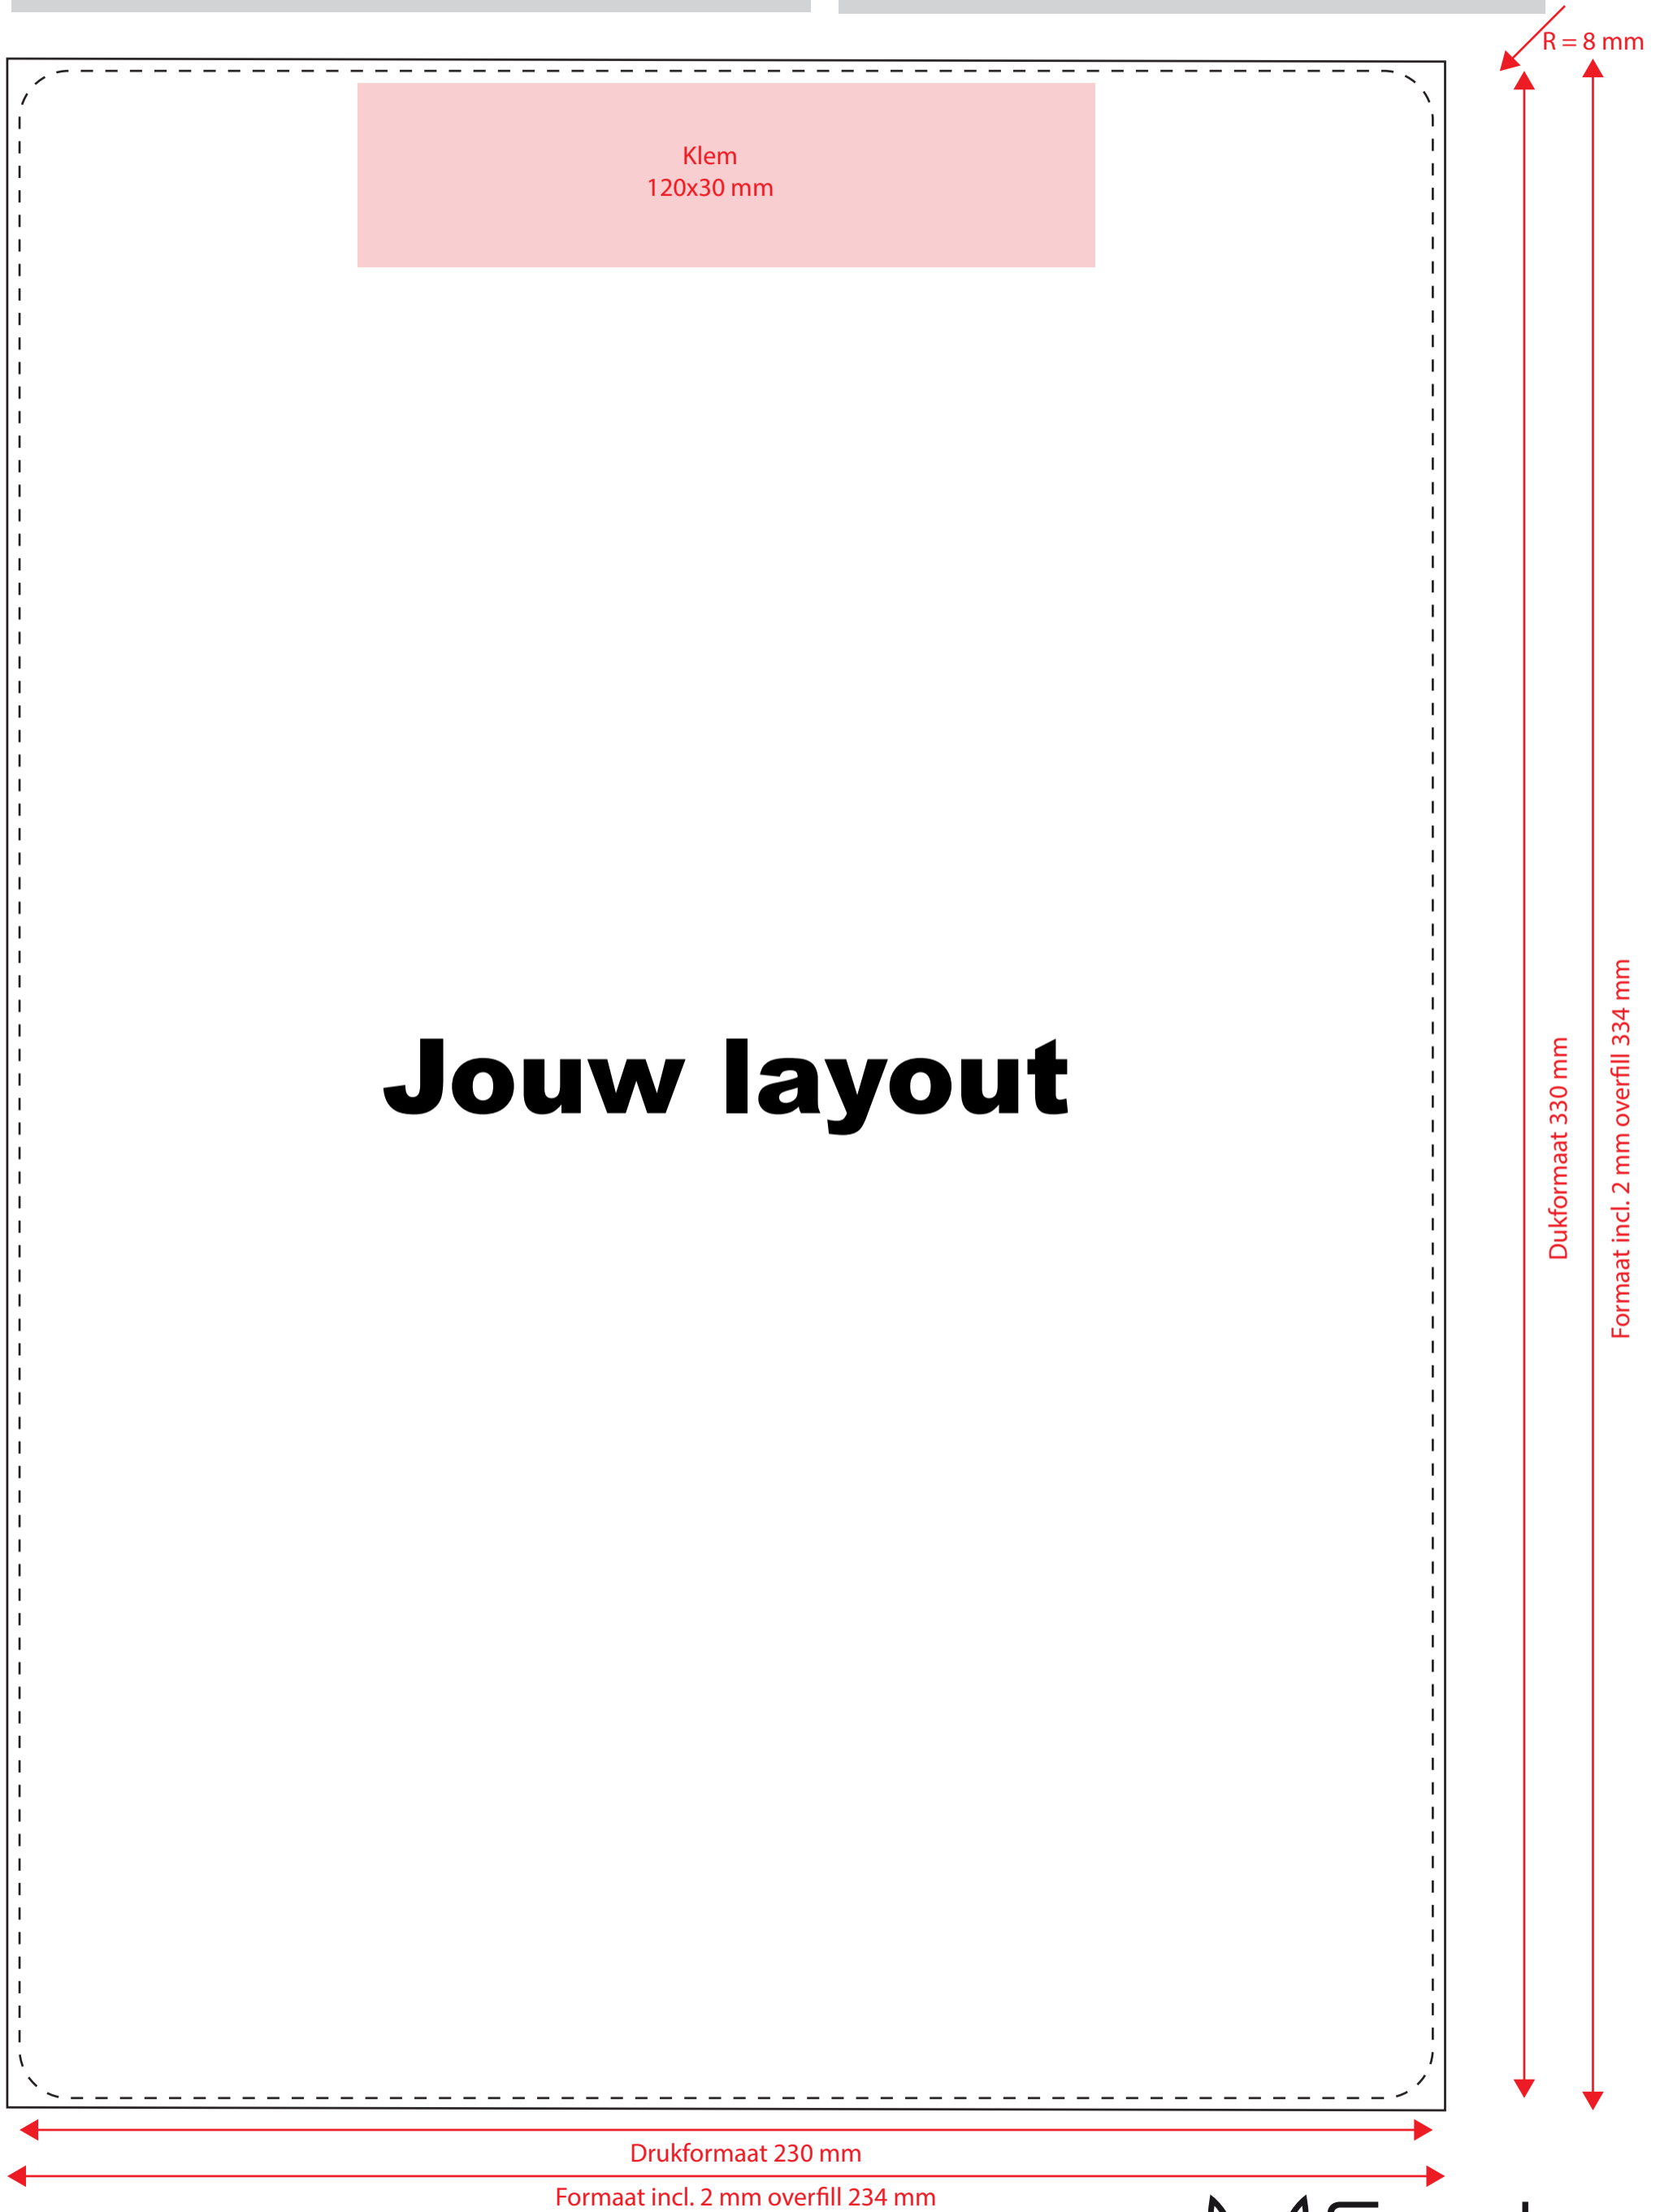

**Maten:**

Planoformaat: 230 x 330 mm. Drukformaat: 230 x 330 mm.  
Afgeronde hoeken, R = 5 mm  
Bij een aflopende bedrukking graag 2 mm rondom overfill meegeven.

**Jouw layout:**

Opmaak in full colour (CMYK).  
Teksten in letteromtrekken maken (lettercontouren)  
Foto's / pixel bestanden minimaal 300 dpi op eindformaat

**Template ontwerp clipboard met klem  
230 x 330 mm**