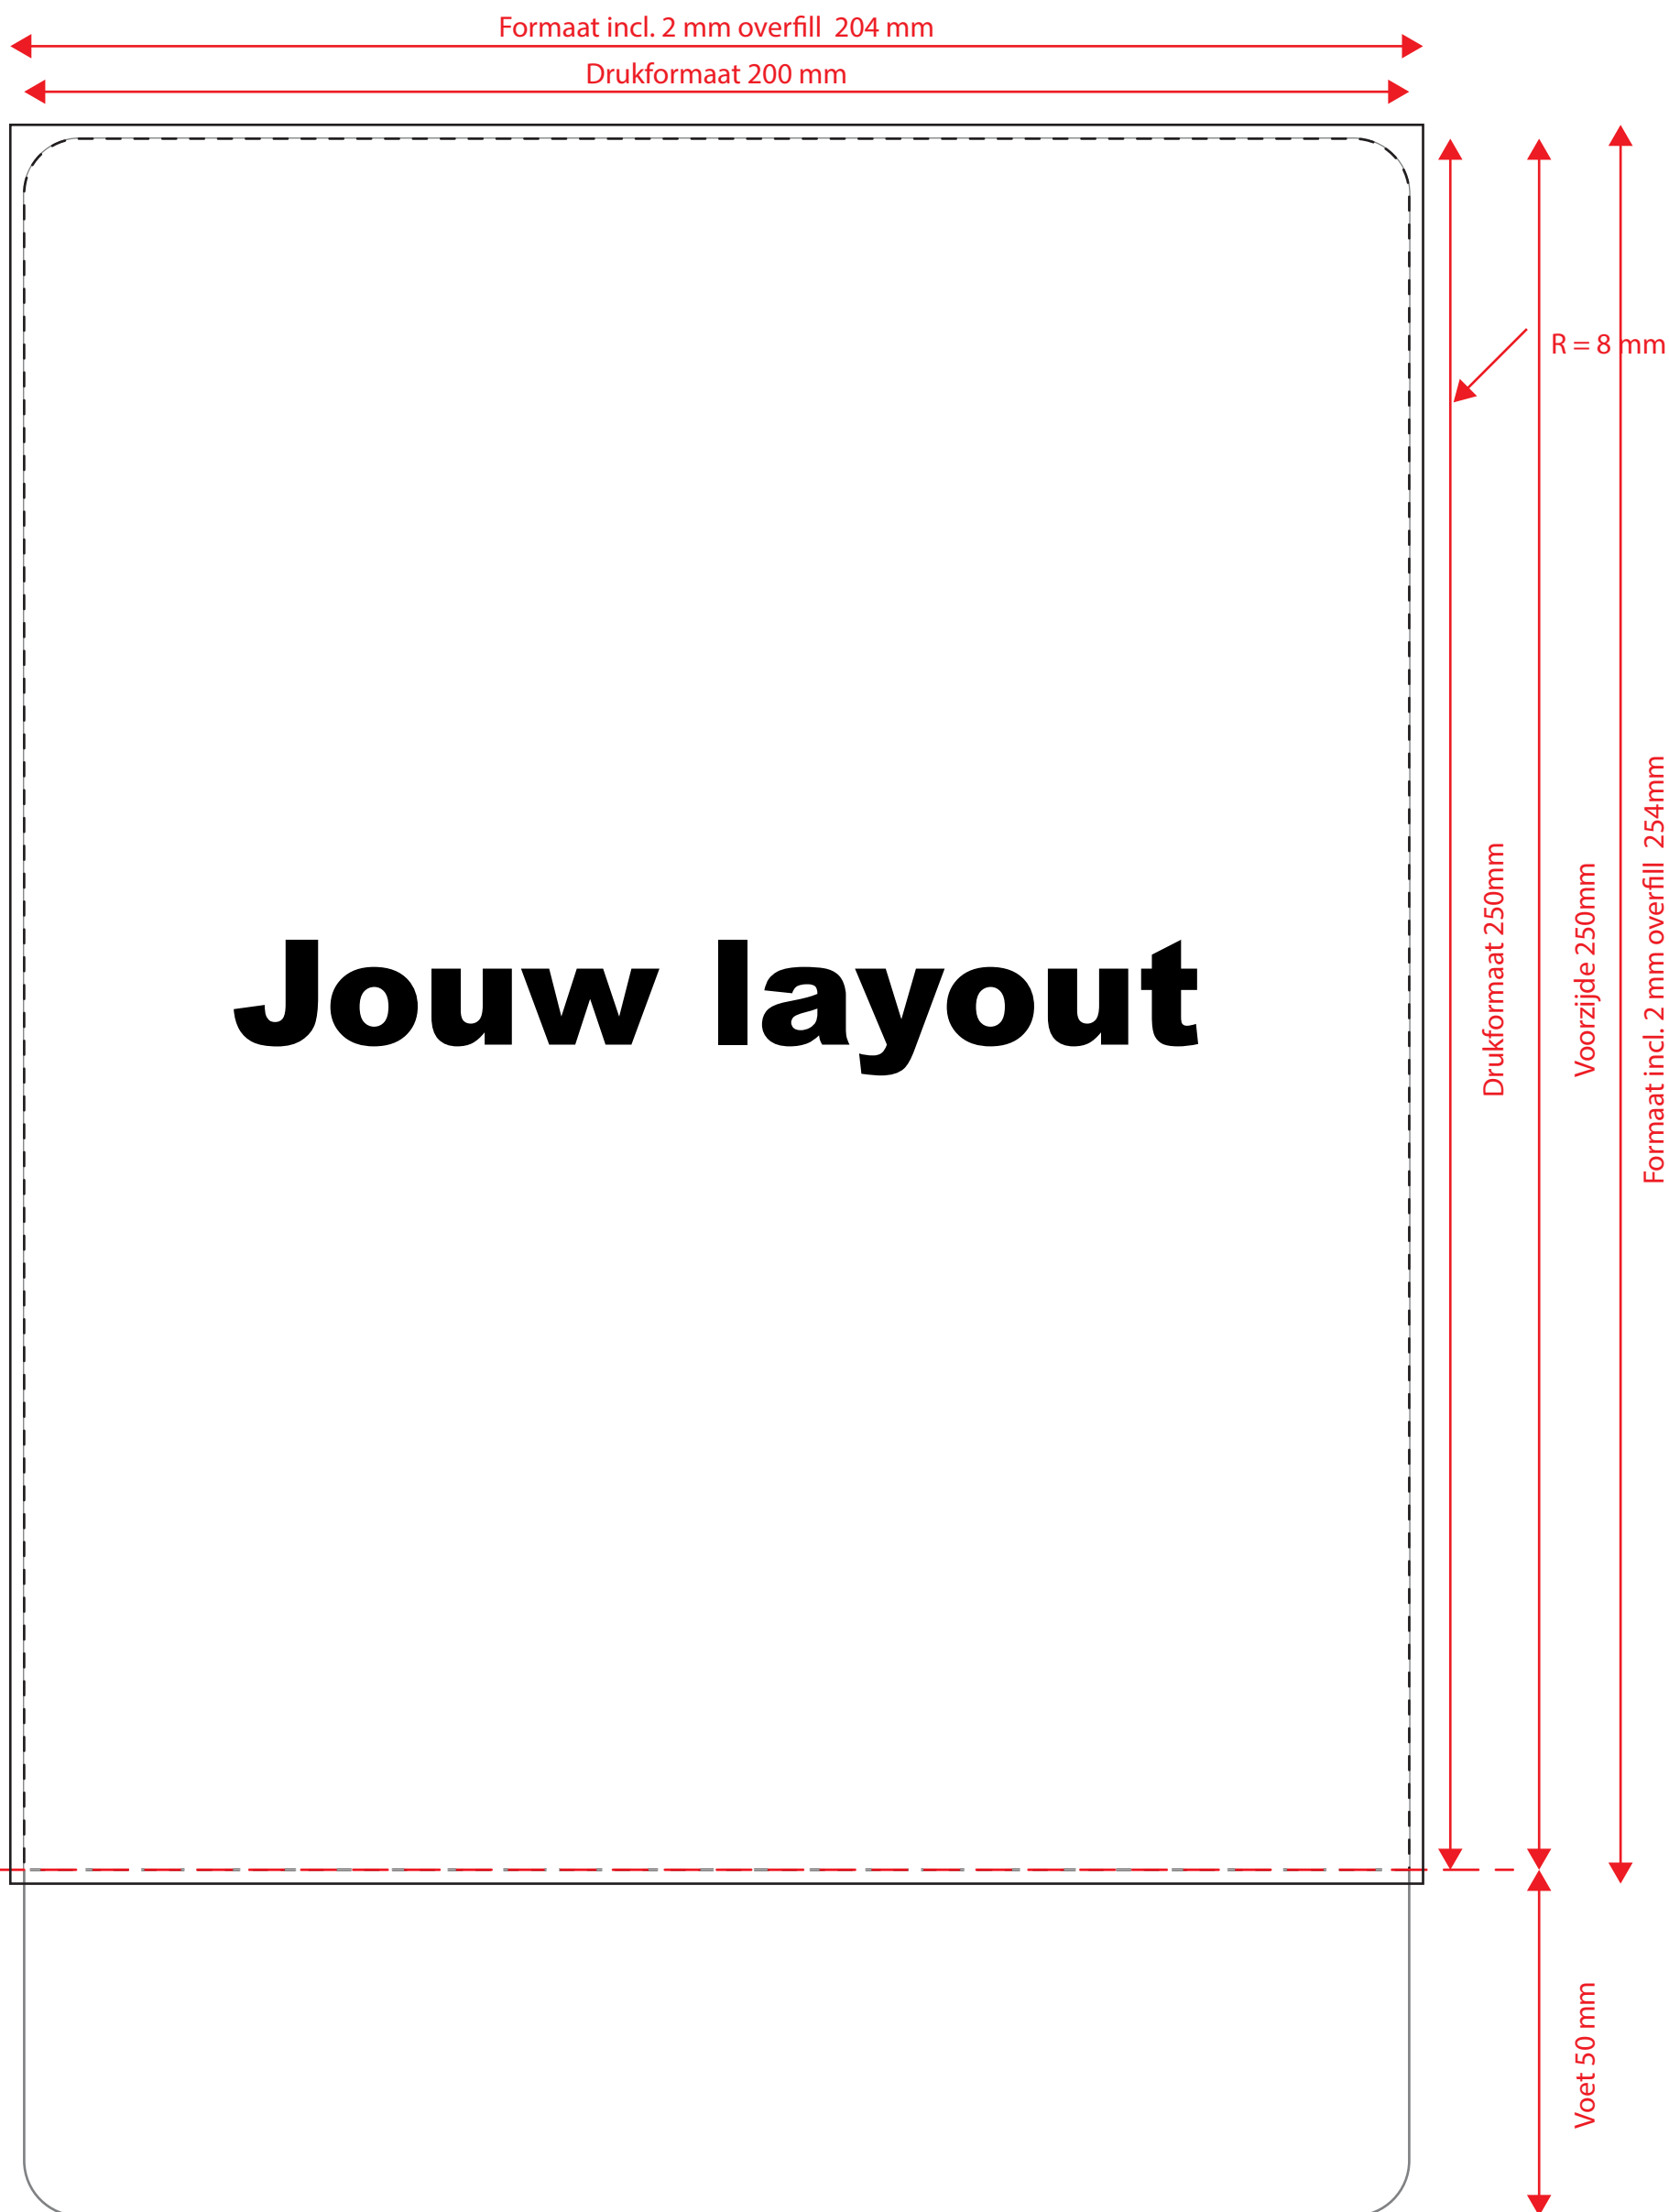

**Maten:**

Planoformaat: 200x 300 mm. Drukformaat: 200 x 250 mm.  
Afgeronde hoeken, R = 8 mm.  
Bij een aflopende bedrukking graag 2 mm rondom overfill meegeven.

**Jouw layout:**

Opmaak in full colour (CMYK).  
Teksten in letteromtrekken maken (lettercontouren)  
Foto's / pixel bestanden minimaal 300 dpi op eindformaat

**Jouw layout**