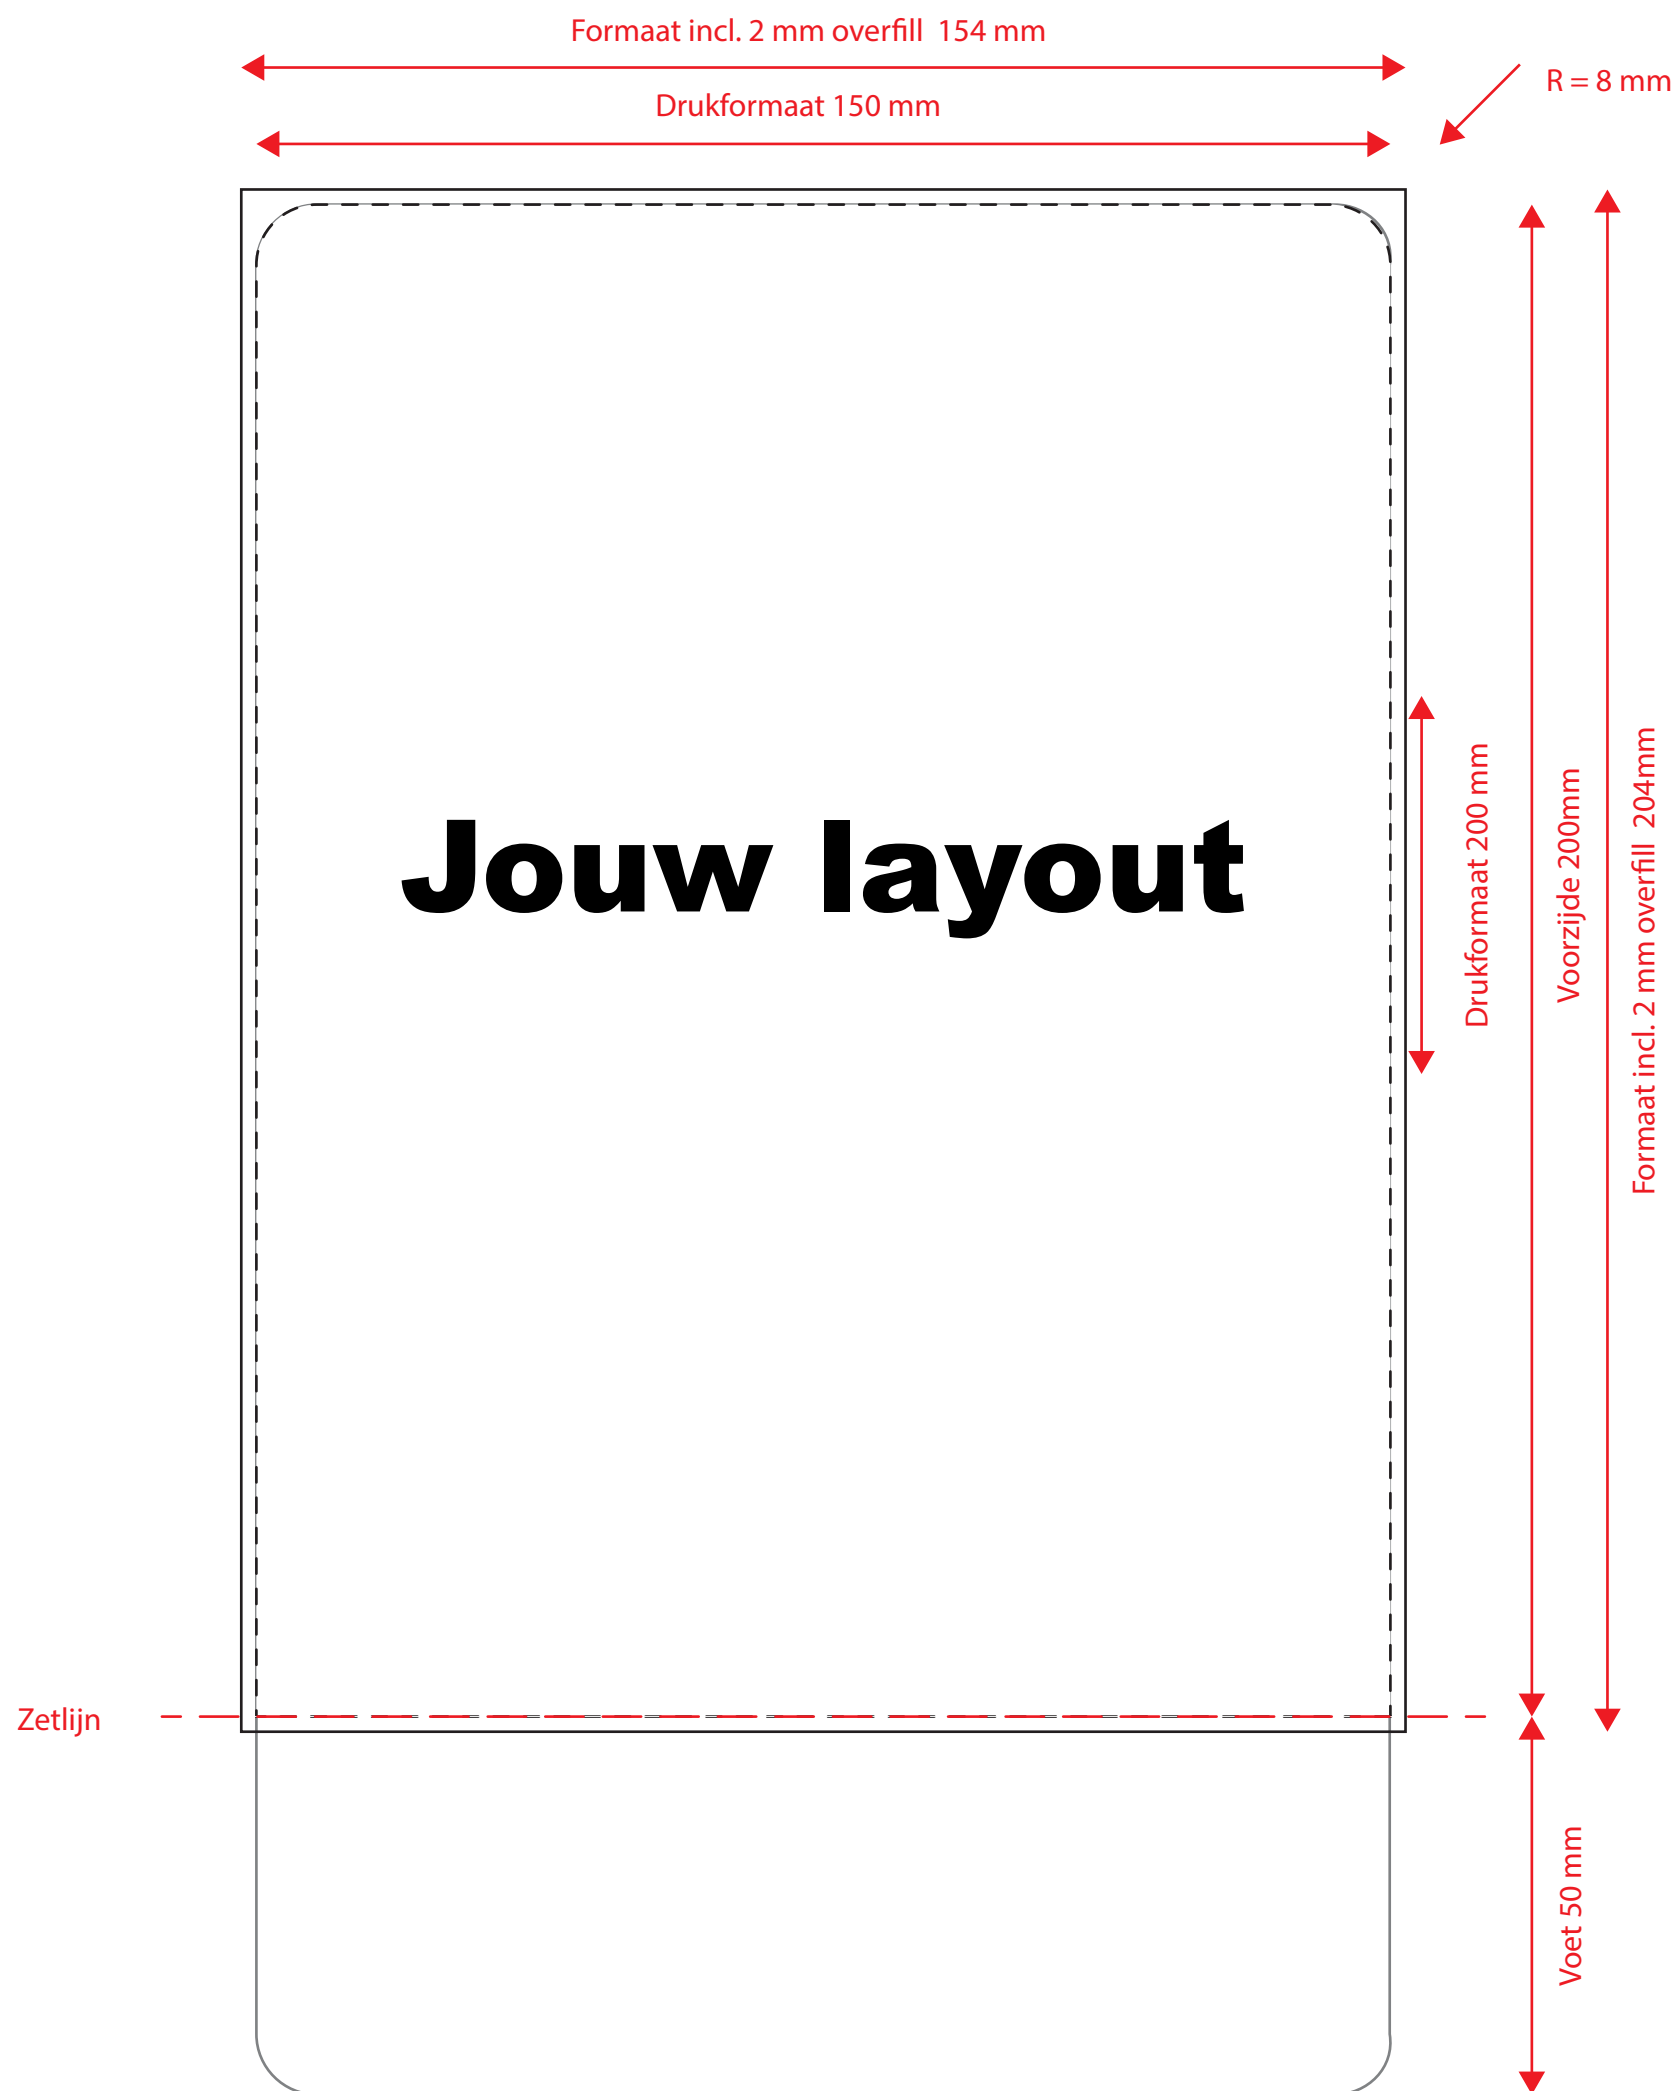

Maten:

Planoformaat: 150 x 250 mm. Drukformaat: 150 x 200 mm.
Afgeronde hoeken, R = 8 mm
Bij een aflopende bedrukking graag 2 mm rondom overfill meegeven.

Jouw layout:

Opmaak in full colour (CMYK).
Teksten in letteromtrekken maken (lettercontouren)
Foto's / pixel bestanden minimaal 300 dpi op eindformaat.
De kleur wit kan niet worden gedrukt - dit wordt de kleur van het aluminium.

Template ontwerp balie display (L-standaard)
150x200 mm