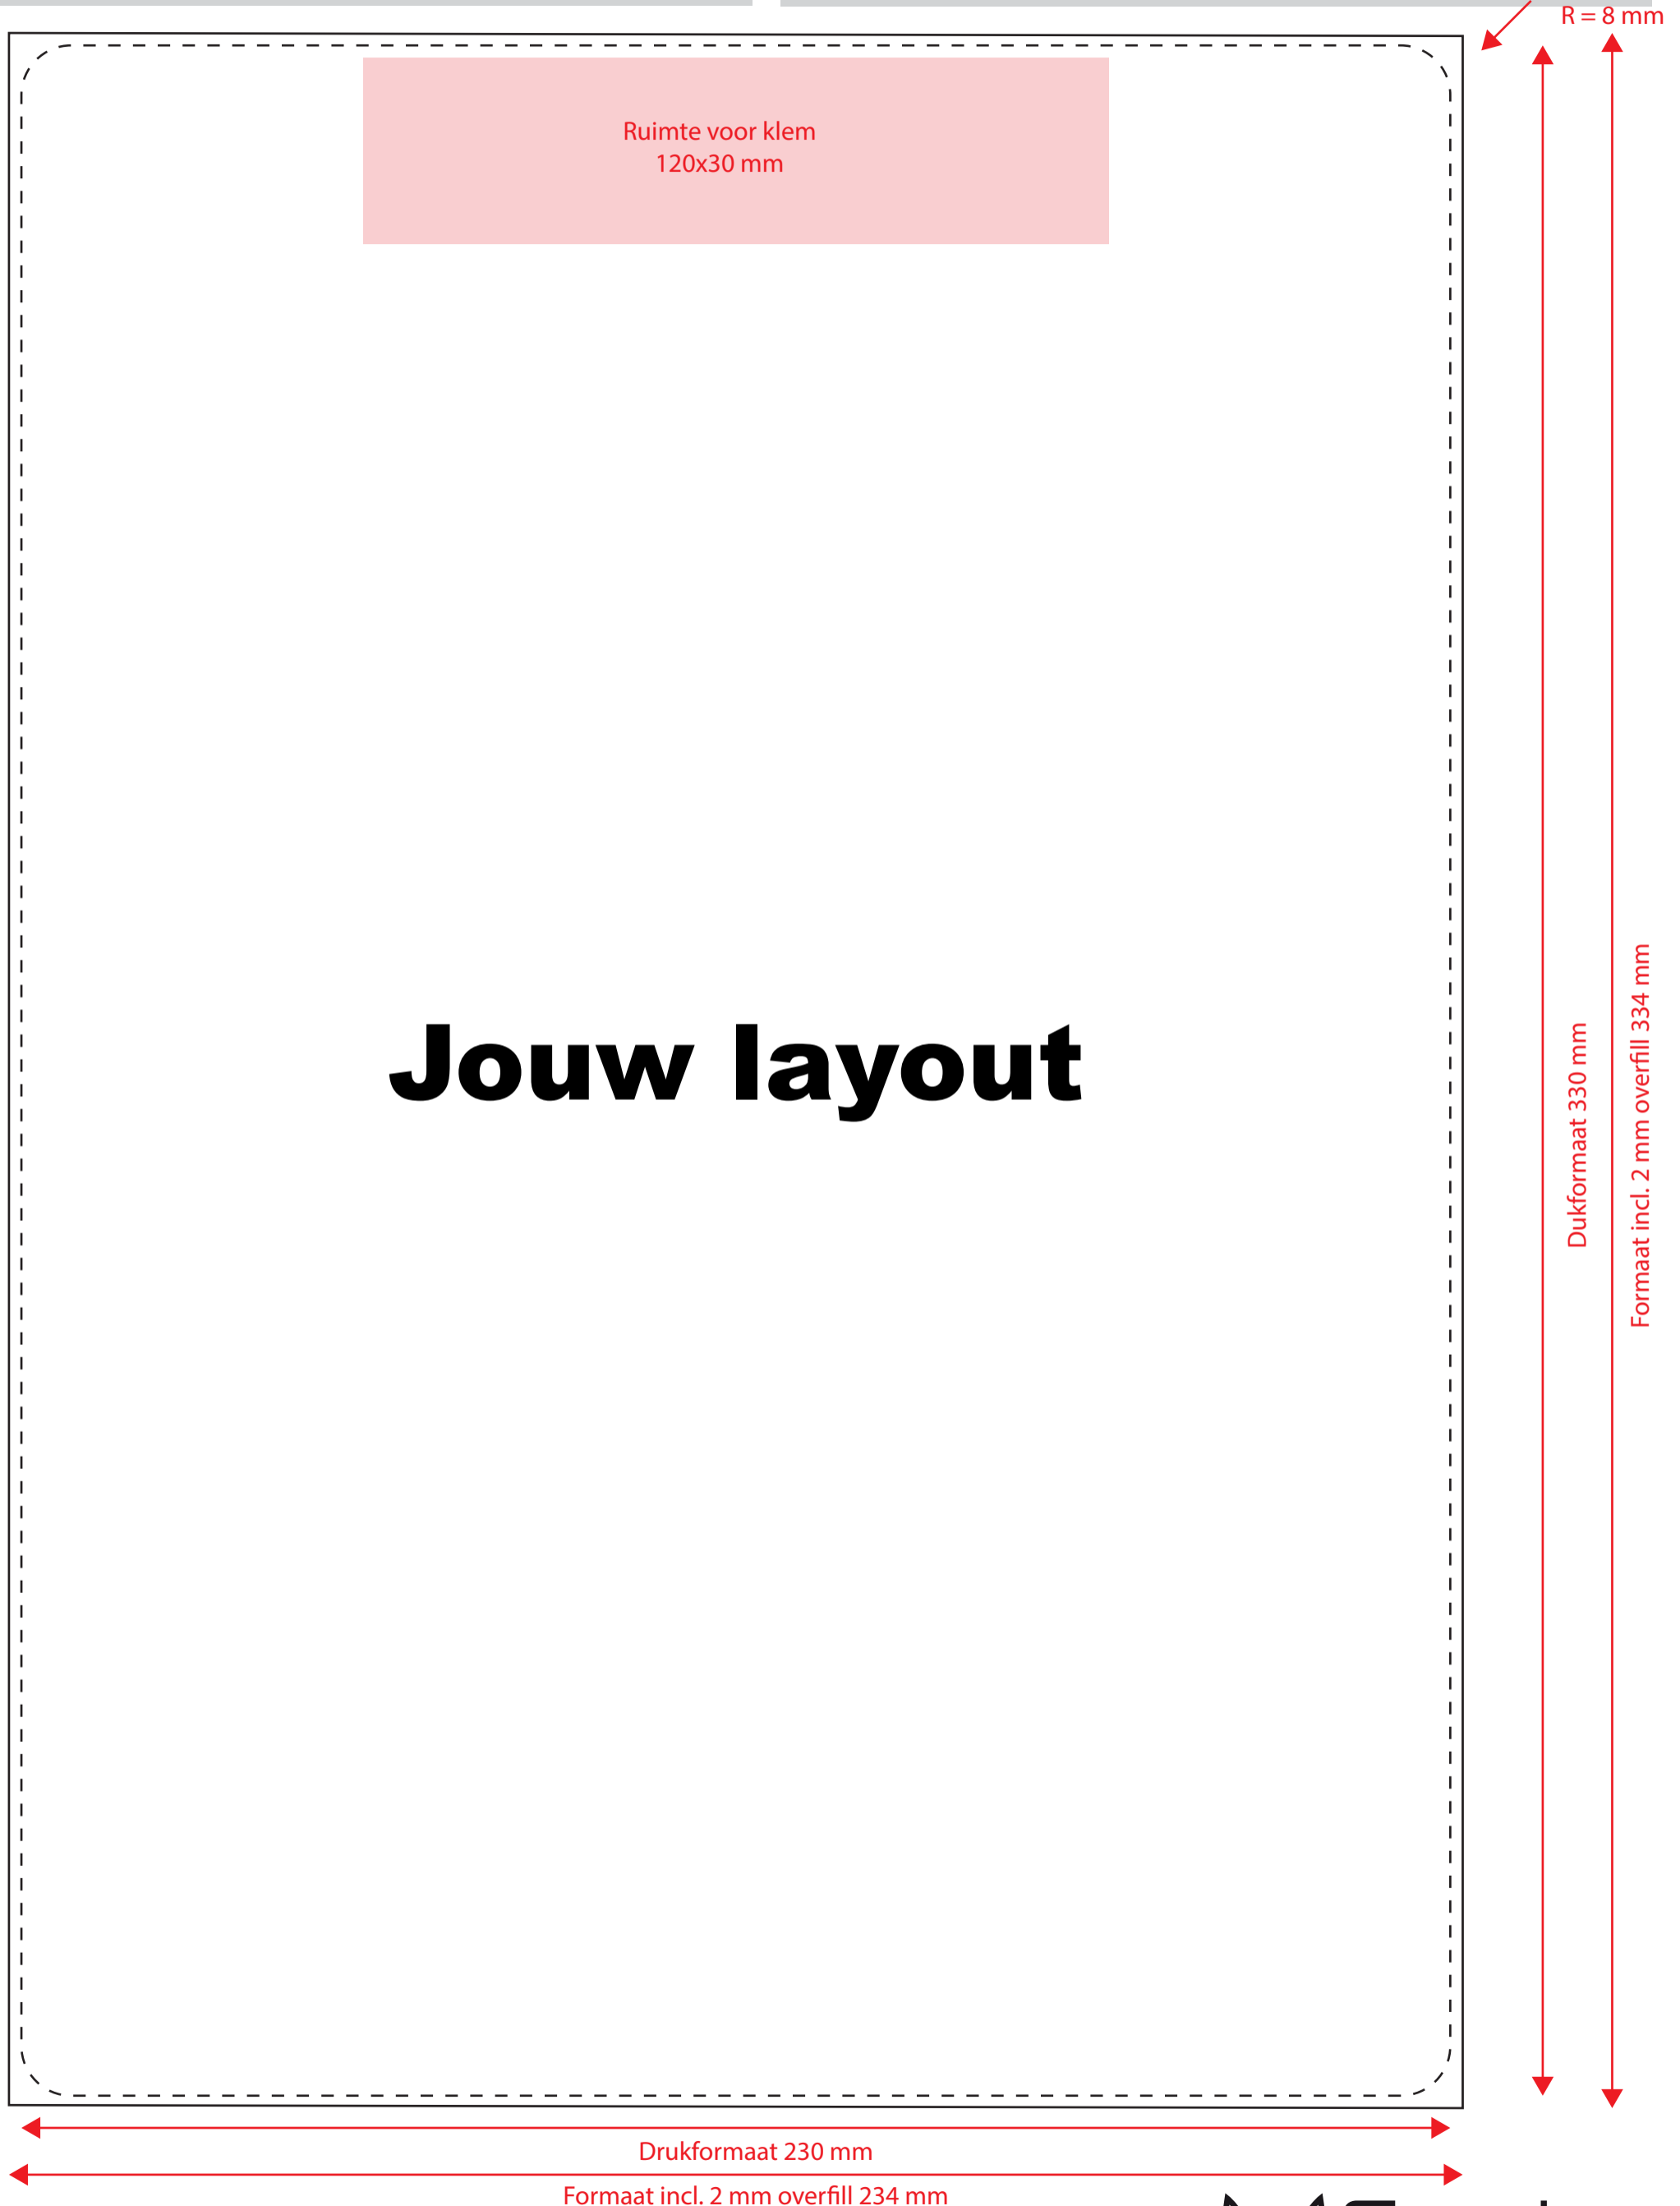

**Maten:**

Planoformaat: 230 x 330 mm. Drukformaat: 230 x 330 mm.  
Afgeronde hoeken, R = 5 mm  
Bij een aflopende bedrukking graag 2 mm rondom overfill meegeven.

**Jouw layout:**

Opmaak in full colour (CMYK).  
Teksten in letteromtrekken maken (lettercontouren)  
Foto's / pixel bestanden minimaal 300 dpi op eindformaat  
De kleur wit kan niet worden gedrukt - dit wordt de kleur van het aluminium

# Jouw layout

**Template ontwerp clipboard met klem  
230 x 330 mm**